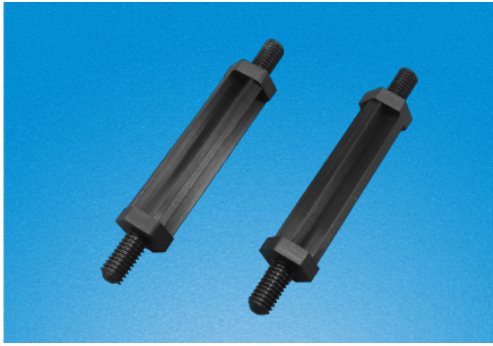

RCCN 日成PC板外螺纹隔离柱 Male-Female Threaded Standoff

材质：UL合格之NYLON66(黑色)，防火等级94V-2，绝缘性佳，不易老化。
用法：先将基板钻孔，再将隔离柱由底面往上推入固定後，再把PC板固定即可。
特点：配合螺丝螺母固定，方便拆装。

黑色为标准色，本色起订量5K以上。

型号例:HTM-M4-10

Material : UL approved NYLON66(black), fireproof 94V-2, good insulation,good aging resistant.

Black is standard color, MOQ 5000PCS for natural
Part no.:HTM-M4-10

本系列根据网页更新型号为准

单位/Unit:mm

型号 Item No.		内螺纹 Inner thread	间距 Instance	长度 Length	对边 Co-side	包装 Packing
黑色/Black	本色/Natural	M	A	B	W	
HTMB-M3-6	HTM-M3-6	M3	6	6	6	1000pcs
HTMB-M3-8	HTM-M3-8	M3	8	6	6	
HTMB-M3-10	HTM-M3-10	M3	10	6	6	
HTMB-M3-12	HTM-M3-12	M3	12	6	6	
HTMB-M3-15	HTM-M3-15	M3	15	6	6	
HTMB-M3-20	HTM-M3-20	M3	20	6	6	
HTMB-M3-25	HTM-M3-25	M3	25	6	6	
HTMB-M3-30	HTM-M3-30	M3	30	6	6	
HTMB-M4-6	HTM-M4-6	M4	6	6.4	8	
HTMB-M4-8	HTM-M4-8	M4	8	6.4	8	
HTMB-M4-10	HTM-M4-10	M4	10	6.4	8	
HTMB-M4-12	HTM-M4-12	M4	12	6.4	8	
HTMB-M4-15	HTM-M4-15	M4	15	6.4	8	
HTMB-M4-20	HTM-M4-20	M4	20	6.4	8	
HTMB-M4-25	HTM-M4-25	M4	25	6.4	8	
HTMB-M4-30	HTM-M4-30	M4	30	6.4	8	

RCCN 日成PC板内螺纹隔离柱 Male-Female Threaded Standoff

* 为现有产品，其它规格根据网页更新为准

单位/Unit:mm

Material:black nylon+glass fiber
材质:黑色尼龙玻纤
高强度不易滑牙。

B=L-2MM,最大10MM
B=L-2MM, Max. 10MM

型号 Item No.	内螺纹 Inner thread	高度 Height	螺纹长度 Thread Length	对边 Co-side	包装 Packing
	M	L	B	W	
* HTFB-M3-6	M3	6	-	6	1000pcs
HTFB-M3-8	M3	8	-	6	
* HTFB-M3-10	M3	10	-	6	
HTFB-M3-12	M3	12	-	6	
* HTFB-M3-20	M3	20	-	6	
HTFB-M3-24	M3	24	-	6	
HTFB-M3-30	M3	30	-	6	
HTFB-M4-6	M4	6	-	8	1000pcs
HTFB-M4-8	M4	8	-	8	
* HTFB-M4-10	M4	10	-	8	
* HTFB-M4-16	M4	16	-	8	
* HTFB-M4-20	M4	20	-	8	
HTFB-M4-25	M4	25	-	8	
HTFB-M4-30	M4	30	-	8	
* HTFB-M4-35	M4	35	-	8	1000pcs
HTFB-M5-6	M5	6	-	10	
HTFB-M5-8	M5	8	-	10	
HTFB-M5-10	M5	10	-	10	
HTFB-M5-12	M5	12	-	10	
HTFB-M5-15	M5	15	-	10	
HTFB-M5-20	M5	20	-	10	
HTFB-M5-25	M5	25	-	10	
HTFB-M5-30	M5	30	-	10	1000pcs
HTFB-M6-6	M6	6	-	10	
HTFB-M6-8	M6	8	-	10	
HTFB-M6-10	M6	10	-	10	
HTFB-M6-12	M6	12	-	10	
HTFB-M6-15	M6	15	-	10	
HTFB-M6-20	M6	20	-	10	
HTFB-M6-25	M6	25	-	10	
HTFB-M6-30	M6	30	-	10	