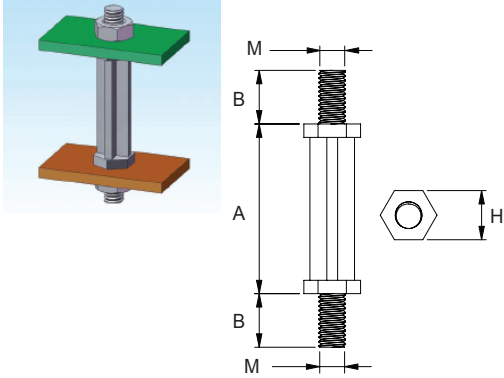

RCCN 日成PC板外螺纹隔离柱 Male-Female Threaded Standoff

材质：UL合格之NYLON66(黑色)，防火等级94V-2，绝缘性佳，不易老化。
用法：先将基板钻孔，再将隔离柱由底面往上推入固定後，再把PC板固定即可。
特点：配合螺丝螺母固定，方便拆装。

黑色为标准色，本色起订量5K以上。

型号例:HTM-M4-10

Material : UL approved NYLON66(black), fireproof 94V-2, good insulation,good aging resistant.

Black is standard color, MOQ 5000PCS for natural
Part no.:HTM-M4-10

本系列根据网页更新型号为准

单位/Unit:mm

型号 Item No.		内螺纹 Inner thread	间距 Instance	长度 Length	对边 Co-side	包装 Packing
黑色/Black	本色/Natural	M	A	B	W	
HTMB-M3-6	HTM-M3-6	M3	6	6	6	1000pcs
HTMB-M3-8	HTM-M3-8	M3	8	6	6	
HTMB-M3-10	HTM-M3-10	M3	10	6	6	
HTMB-M3-12	HTM-M3-12	M3	12	6	6	
HTMB-M3-15	HTM-M3-15	M3	15	6	6	
HTMB-M3-20	HTM-M3-20	M3	20	6	6	
HTMB-M3-25	HTM-M3-25	M3	25	6	6	
HTMB-M3-30	HTM-M3-30	M3	30	6	6	
HTMB-M4-6	HTM-M4-6	M4	6	6.4	8	
HTMB-M4-8	HTM-M4-8	M4	8	6.4	8	
HTMB-M4-10	HTM-M4-10	M4	10	6.4	8	
HTMB-M4-12	HTM-M4-12	M4	12	6.4	8	
HTMB-M4-15	HTM-M4-15	M4	15	6.4	8	
HTMB-M4-20	HTM-M4-20	M4	20	6.4	8	
HTMB-M4-25	HTM-M4-25	M4	25	6.4	8	
HTMB-M4-30	HTM-M4-30	M4	30	6.4	8	

RCCN 日成PC板内螺纹隔离柱 Male-Female Threaded Standoff

* 为现有产品，其它规格根据网页更新为准

单位/Unit:mm

Material:black nylon+glass fiber
材质:黑色尼龙玻纤
高强度不易滑牙。

B=L-2MM,最大10MM
B=L-2MM, Max. 10MM

型号 Item No.	内螺纹 Inner thread	高度 Height	螺纹长度 Thread Length	对边 Co-side	包装 Packing
	M	L	B	W	
* HTFB-M3-6	M3	6	-	6	1000pcs
HTFB-M3-8	M3	8	-	6	
* HTFB-M3-10	M3	10	-	6	
HTFB-M3-12	M3	12	-	6	
* HTFB-M3-20	M3	20	-	6	
HTFB-M3-24	M3	24	-	6	
HTFB-M3-30	M3	30	-	6	
HTFB-M4-6	M4	6	-	8	1000pcs
HTFB-M4-8	M4	8	-	8	
* HTFB-M4-10	M4	10	-	8	
* HTFB-M4-16	M4	16	-	8	
* HTFB-M4-20	M4	20	-	8	
HTFB-M4-25	M4	25	-	8	
HTFB-M4-30	M4	30	-	8	
* HTFB-M4-35	M4	35	-	8	1000pcs
HTFB-M5-6	M5	6	-	10	
HTFB-M5-8	M5	8	-	10	
HTFB-M5-10	M5	10	-	10	
HTFB-M5-12	M5	12	-	10	
HTFB-M5-15	M5	15	-	10	
HTFB-M5-20	M5	20	-	10	
HTFB-M5-25	M5	25	-	10	
HTFB-M5-30	M5	30	-	10	1000pcs
HTFB-M6-6	M6	6	-	10	
HTFB-M6-8	M6	8	-	10	
HTFB-M6-10	M6	10	-	10	
HTFB-M6-12	M6	12	-	10	
HTFB-M6-15	M6	15	-	10	
HTFB-M6-20	M6	20	-	10	
HTFB-M6-25	M6	25	-	10	
HTFB-M6-30	M6	30	-	10	