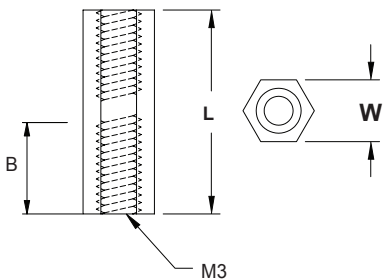

RCCN 日成PC板外螺纹隔离柱 Male-Female Threaded Standoff

材质：UL合格之NYLON66(黑色)，防火等级94V-2，绝缘性佳，不易老化。
用法：先将基板钻孔，再将隔离柱由底面往上推入固定後，再把PC板固定即可。
特点：配合螺丝螺母固定，方便拆装。

黑色为标准色，本色起订量5K以上。

型号例:HTM-M4-10

Material : UL approved NYLON66(black), fireproof 94V-2, good insulation,good aging resistant.

Black is standard color, MOQ 5000PCS for natural
Part no.:HTM-M4-10

本系列根据网页更新型号为准

单位/Unit:mm

型号 Item No.		内螺纹 Inner thread	间距 Instance	长度 Length	对边 Co-side	包装 Packing
黑色/Black	本色/Natural	M	A	B	W	
HTMB-M3-6	HTM-M3-6	M3	6	6	6	1000pcs
HTMB-M3-8	HTM-M3-8	M3	8	6	6	
HTMB-M3-10	HTM-M3-10	M3	10	6	6	
HTMB-M3-12	HTM-M3-12	M3	12	6	6	
HTMB-M3-15	HTM-M3-15	M3	15	6	6	
HTMB-M3-20	HTM-M3-20	M3	20	6	6	
HTMB-M3-25	HTM-M3-25	M3	25	6	6	
HTMB-M3-30	HTM-M3-30	M3	30	6	6	
HTMB-M4-6	HTM-M4-6	M4	6	6.4	8	
HTMB-M4-8	HTM-M4-8	M4	8	6.4	8	
HTMB-M4-10	HTM-M4-10	M4	10	6.4	8	
HTMB-M4-12	HTM-M4-12	M4	12	6.4	8	
HTMB-M4-15	HTM-M4-15	M4	15	6.4	8	
HTMB-M4-20	HTM-M4-20	M4	20	6.4	8	
HTMB-M4-25	HTM-M4-25	M4	25	6.4	8	
HTMB-M4-30	HTM-M4-30	M4	30	6.4	8	

RCCN 日成PC板内螺纹隔离柱 Male-Female Threaded Standoff

* 为现有产品，其它规格根据网页更新为准

单位/Unit:mm

Material:black nylon+glass fiber
材质:黑色尼龙玻纤
高强度不易滑牙。

B=L-2MM,最大10MM
B=L-2MM, Max. 10MM

型号 Item No.	内螺纹 Inner thread	高度 Height	螺纹长度 Thread Length	对边 Co-side	包装 Packing
	M	L	B	W	
* HTFB-M3-6	M3	6	-	6	1000pcs
HTFB-M3-8	M3	8	-	6	
* HTFB-M3-10	M3	10	-	6	
HTFB-M3-12	M3	12	-	6	
* HTFB-M3-20	M3	20	-	6	
HTFB-M3-24	M3	24	-	6	
HTFB-M3-30	M3	30	-	6	
HTFB-M4-6	M4	6	-	8	1000pcs
HTFB-M4-8	M4	8	-	8	
* HTFB-M4-10	M4	10	-	8	
* HTFB-M4-16	M4	16	-	8	
* HTFB-M4-20	M4	20	-	8	
HTFB-M4-25	M4	25	-	8	
HTFB-M4-30	M4	30	-	8	
* HTFB-M4-35	M4	35	-	8	1000pcs
HTFB-M5-6	M5	6	-	10	
HTFB-M5-8	M5	8	-	10	
HTFB-M5-10	M5	10	-	10	
HTFB-M5-12	M5	12	-	10	
HTFB-M5-15	M5	15	-	10	
HTFB-M5-20	M5	20	-	10	
HTFB-M5-25	M5	25	-	10	
HTFB-M5-30	M5	30	-	10	1000pcs
HTFB-M6-6	M6	6	-	10	
HTFB-M6-8	M6	8	-	10	
HTFB-M6-10	M6	10	-	10	
HTFB-M6-12	M6	12	-	10	
HTFB-M6-15	M6	15	-	10	
HTFB-M6-20	M6	20	-	10	
HTFB-M6-25	M6	25	-	10	
HTFB-M6-30	M6	30	-	10	