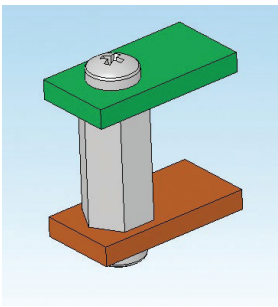

RCCN 日成PC板外螺纹隔离柱 Male-Female Threaded Standoff

材质：UL合格之NYLON66(黑色)，防火等级94V-2，绝缘性佳，不易老化。
用法：先将基板钻孔，再将隔离柱由底面往上推入固定後，再把PC板固定即可。
特点：配合螺丝螺母固定，方便拆装。

黑色为标准色，本色起订量5K以上。

型号例:HTM-M4-10

Material : UL approved NYLON66(black), fireproof 94V-2, good insulation,good aging resistant.

Black is standard color, MOQ 5000PCS for natural
Part no.:HTM-M4-10

本系列根据网页更新型号为准

单位/Unit:mm

型号 Item No.		内螺纹 Inner thread	间距 Instance	长度 Length	对边 Co-side	包装 Packing
黑色/Black	本色/Natural	M	A	B	W	
HTMB-M3-6	HTM-M3-6	M3	6	6	6	1000pcs
HTMB-M3-8	HTM-M3-8	M3	8	6	6	
HTMB-M3-10	HTM-M3-10	M3	10	6	6	
HTMB-M3-12	HTM-M3-12	M3	12	6	6	
HTMB-M3-15	HTM-M3-15	M3	15	6	6	
HTMB-M3-20	HTM-M3-20	M3	20	6	6	
HTMB-M3-25	HTM-M3-25	M3	25	6	6	
HTMB-M3-30	HTM-M3-30	M3	30	6	6	
HTMB-M4-6	HTM-M4-6	M4	6	6.4	8	
HTMB-M4-8	HTM-M4-8	M4	8	6.4	8	
HTMB-M4-10	HTM-M4-10	M4	10	6.4	8	
HTMB-M4-12	HTM-M4-12	M4	12	6.4	8	
HTMB-M4-15	HTM-M4-15	M4	15	6.4	8	
HTMB-M4-20	HTM-M4-20	M4	20	6.4	8	
HTMB-M4-25	HTM-M4-25	M4	25	6.4	8	
HTMB-M4-30	HTM-M4-30	M4	30	6.4	8	

RCCN 日成PC板内螺纹隔离柱 Male-Female Threaded Standoff

* 为现有产品，其它规格根据网页更新为准

单位/Unit:mm

Material:black nylon+glass fiber
材质:黑色尼龙玻纤
高强度不易滑牙。

B=L-2MM,最大10MM
B=L-2MM, Max. 10MM

型号 Item No.	内螺纹 Inner thread	高度 Height	螺纹长度 Thread Length	对边 Co-side	包装 Packing
	M	L	B	W	
* HTFB-M3-6	M3	6	-	6	1000pcs
HTFB-M3-8	M3	8	-	6	
* HTFB-M3-10	M3	10	-	6	
HTFB-M3-12	M3	12	-	6	
* HTFB-M3-20	M3	20	-	6	
HTFB-M3-24	M3	24	-	6	
HTFB-M3-30	M3	30	-	6	
HTFB-M4-6	M4	6	-	8	1000pcs
HTFB-M4-8	M4	8	-	8	
* HTFB-M4-10	M4	10	-	8	
* HTFB-M4-16	M4	16	-	8	
* HTFB-M4-20	M4	20	-	8	
HTFB-M4-25	M4	25	-	8	
HTFB-M4-30	M4	30	-	8	
* HTFB-M4-35	M4	35	-	8	1000pcs
HTFB-M5-6	M5	6	-	10	
HTFB-M5-8	M5	8	-	10	
HTFB-M5-10	M5	10	-	10	
HTFB-M5-12	M5	12	-	10	
HTFB-M5-15	M5	15	-	10	
HTFB-M5-20	M5	20	-	10	
HTFB-M5-25	M5	25	-	10	
HTFB-M5-30	M5	30	-	10	1000pcs
HTFB-M6-6	M6	6	-	10	
HTFB-M6-8	M6	8	-	10	
HTFB-M6-10	M6	10	-	10	
HTFB-M6-12	M6	12	-	10	
HTFB-M6-15	M6	15	-	10	
HTFB-M6-20	M6	20	-	10	
HTFB-M6-25	M6	25	-	10	
HTFB-M6-30	M6	30	-	10	